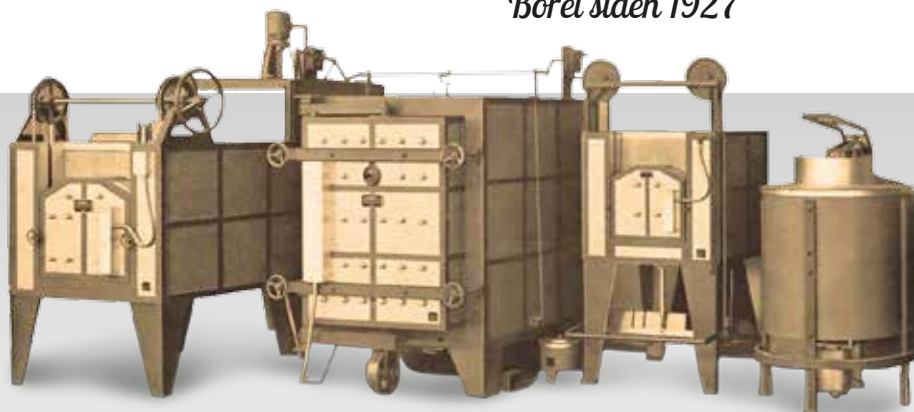

Borel blev grundlagt 1927 af Dr. Charles Borel. Firmaet er en af de ældste producenter af ovne i Europa. Borel ovne anvendes af mere end 20.000 kunder over hele verden.

Præsentation

Borel Swiss er en førende producent af el-ovne, tørreskabe, brændingsovne og ovne til metal, varmebehandling, keramik, glas, porcelæn, keramikmarkeder.

Borel producerer en hel række standard ovne, tilbehør og reservedele. Hvis du mangler en ovn, der er specielt skræddersyet til dine behov, vil Borel med fornøjelse hjælpe dig.

Borel Swiss er ISO 9001 certificeret af SGS Schweiz og tilbyder garantiforlængelser op til 5 år for alle produkter på forespørgsel. Alle Borel ovne er EU-certificeret, og nogle af dem kan på forespørgsel omfattes af specielle certificeringer type AMS.

Alle Borel ovne fremstilles i Schweiz eller i Europe af vores underleverandører, som er vores samarbejdspartnere. Alle Borel ovne er omfattet af kvalitetskontrol og funktionstests i vores værksteder i Schweiz før levering.

Borel Swiss er en afdeling af SOLO Swiss koncernen – www.soloswiss.group